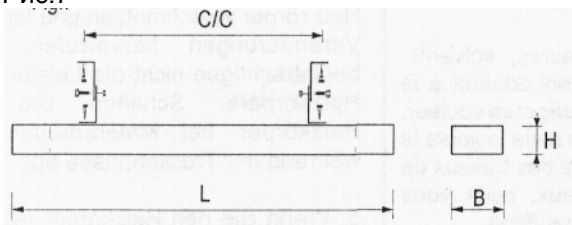

Рис.8

Рис.7