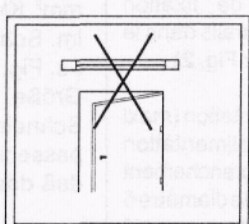

ENERGOINFRA EIR

Рис.6

Инструкция по монтажу

Модель EnergoInfra EIR, 230- инфракрасный обогреватель в брызгозащищенном исполнении (IP44), для использования во влажных или сухих местах, а также на улице, для постоянной эксплуатации. Монтаж должен осуществляться только квалифицированным специалистом в соответствии с техническим стандартам и нормам, посредством соответствующего переключателя.

1. Модель EnergoInfra может монтироваться на потолок или стену (горизонтально) не ниже 1,8 метра от пола. Минимальное расстояние см. на рис.1,2 и 3, расстояния до воспламеняющихся предметов указаны в сантиметрах.

Внимание! Не накрывайте обогреватель и не направляйте непосредственно на воспламеняющиеся предметы. Не устанавливайте прибор непосредственно в стеновое углубление! Примеры неправильной установки см. на рис. 4, 5 и 6.

2. Прибор поставляется с одним комплектом кронштейнов. Для крепежного расстояния «С/С» см. рис.7 и таблицу. Кронштейны могут быть развернуты для настенного монтажа, см. рис.2.

3. Подсоедините кабель на клеммы 4 мм² в соответствии со схемой на рис.8. Используйте кабель с внешним диаметром 6 -12 мм. Аккуратно удалите соответствующую часть муфты так, чтобы она плотно охватывала кабель.

4. Аэрозоли, краски, растворители, пыль, грязь и т.п. могут оседать на нагревательной панели и вызвать изменение цвета. Отключите обогреватель в процессе покраски или уборки.

5. Перед очисткой обогревателя убедитесь, что он отключен от сети и дайте ему остыть. Используйте мягкую ткань. Для чистки рефлектора используйте чистую щетку.
Внимание! Никогда не прикасайтесь к прибору во время его эксплуатации (высокая температура!)

Внимание! Этот прибор должен быть заземлен.

L = Длина

B = Ширина

H = Высота